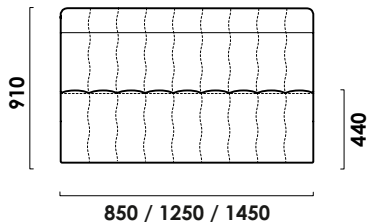

БЕРГЕН

прямой диван

цена от

руб.

цена образца

руб.

850 / 1250 / 1450

М.П.

ТЕХНИЧЕСКИЕ ХАРАКТЕРИСТИКИ

Механизм трансформации: **аккордеон**

Габаритные размеры Д x Г x В, см	85/125/145 x 104 x 91
Габаритные размеры (разложенный) Д x Г x В, см	85/125/145 x 205 x 44
Спальное место Ш x Д, см	85/125/145 x 205
Матрас Суперкомфорт, см	12 (НПБ, ППУ ST)