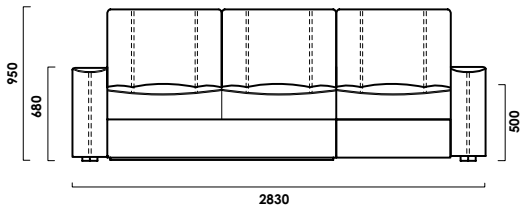

БАРОЛО

угловой диван

цена от

руб.

цена образца

руб.

ТЕХНИЧЕСКИЕ ХАРАКТЕРИСТИКИ

Механизм трансформации: **пантограф**

Габаритные размеры Д x Г x В, см	283 x 159 x 95
Габаритные размеры (разложенный) Д x Г x В, см	283 x 159 x 68
Спальное место Ш x Д, см	154 x 230
Матрас Нео, см	17 (НПБ, Skyfiber)

Большие нагрузки

Матрас Нео