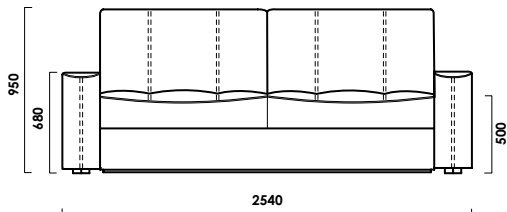

БАРОЛО

прямой диван

цена от

руб.

цена образца

руб.

ТЕХНИЧЕСКИЕ ХАРАКТЕРИСТИКИ

Механизм трансформации: **пантограф**

| | |
|--|--------------------|
| Габаритные размеры Д x Г x В, см | 254 x 113 x 95 |
| Габаритные размеры (разложенный) Д x Г x В, см | 254 x 160 x 68 |
| Спальное место Ш x Д, см | 154 x 202 |
| Матрас Нео, см | 17 (НПБ, Skyfiber) |