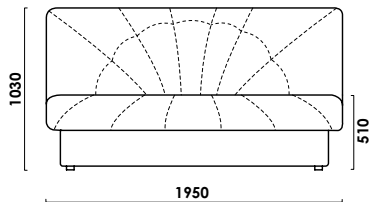

БАККАРА

прямой диван

цена от

руб.

цена образца

руб.

ТЕХНИЧЕСКИЕ ХАРАКТЕРИСТИКИ

Механизм трансформации:

КЛИК-КЛЯК

Габаритные размеры Д x Г x В, см	195 x 105 x 103
Габаритные размеры (разложенный) Д x Г x В, см	195 x 135 x 51
Спальное место Ш x Д, см	135 x 195
Матрас Суперкомфорт, см	15 (НПБ, ППУ ST)

Большие нагрузки