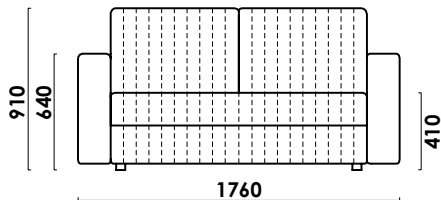

АЛЬЕ

кушетка

цена от

руб.

цена образца

руб.

ТЕХНИЧЕСКИЕ ХАРАКТЕРИСТИКИ

Механизм трансформации:

СОЛО

Габаритные размеры Д x Г x В, см	176 x 85 x 91
Габаритные размеры (разложенный) Д x Г x В, см	218 x 85 x 64
Спальное место Ш x Д, см	80 x 200
Матрас Суперкомфорт, см	12 (НПБ, ППУ ST)

Большие нагрузки