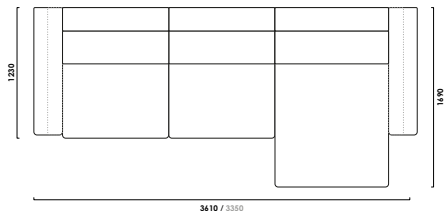

УОЛТЕР

угловой диван

цена от

руб.

цена образца

руб.

ТЕХНИЧЕСКИЕ ХАРАКТЕРИСТИКИ

Механизм трансформации:

пантограф

Габаритные размеры Д x Г x В, см

335/361 x 169 x 93

Матрас дивана – Люкс SF,
Комфорт SF, см

13, 17 (НПБ, ППУ, skyfiber)

Ширина подлокотника, см

14/27

Спальное место, см

163 x 200

Большие нагрузки

Два вида
подлокотников

Лаунж-посадка

Металлокаркас

Съемный чехол
на подушках

Модульный