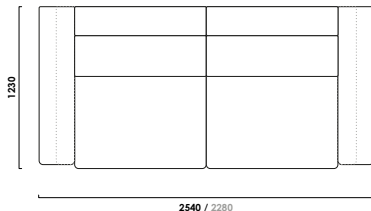

# УОЛТЕР

прямой диван

цена от

руб.

цена образца

руб.

## ТЕХНИЧЕСКИЕ ХАРАКТЕРИСТИКИ

Механизм трансформации: **пантограф**

|  |                             |
|--|-----------------------------|
| Габаритные размеры Д x Г x В, см           | 228/254 x 123 x 93          |
| Матрас дивана – Люкс SF,<br>Комфорт SF, см | 13, 17 (НПБ, ППУ, skyfiber) |
| Ширина подлокотника, см                    | 14/27                       |
| Спальное место, см                         | 163 x 200                   |