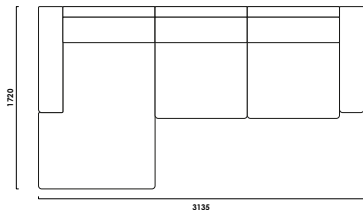

руб.

цена образца

руб.

RIVALLI
The Furniture Company

М.П.

ТЕХНИЧЕСКИЕ ХАРАКТЕРИСТИКИ

Механизм трансформации:

седафлекс

Габаритные размеры Д x Г x В, см	313,5 x 172 x 85
Габаритные размеры (разложенный) Д x Г x В, см	313,5 x 238 x 85
Спальное место Ш x Д, см	143 x 195
Матрас дивана - Суперкомфорт/Люкс, см	14/21 (НПБ, ППУ ST)