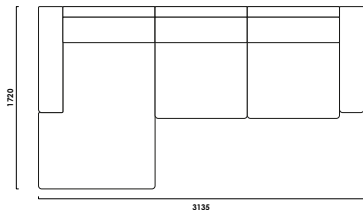

руб.

цена образца

руб.

RIVALLI
The Furniture Company

М.П.

ТЕХНИЧЕСКИЕ ХАРАКТЕРИСТИКИ

Механизм трансформации: без механизма

Габаритные размеры Д x Г x В, см	313,5 x 172 x 85
Глубина посадки с подушками / без, см	60 / 78
Матрас дивана – Люкс, см	21 (НПБ, ППУ ST)
Наполнитель приспинных подушек	Skyfiber