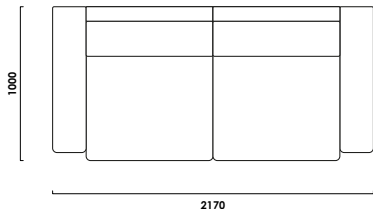

ДИСКАВЕРИ

прямой диван

цена от

руб.

цена образца

руб.

М.П.

ТЕХНИЧЕСКИЕ ХАРАКТЕРИСТИКИ

Механизм трансформации: без механизма

Габаритные размеры Д x Г x В, см	217 x 100 x 85
Глубина посадки с подушками / без, см	60 / 78
Матрас дивана – Люкс, см	21 (НПБ, ППУ ST)
Наполнитель приспинных подушек	Skyfiber