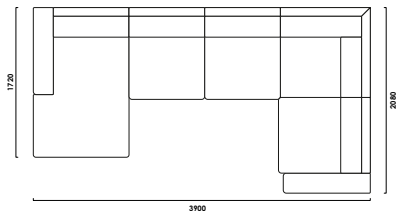

## ТЕХНИЧЕСКИЕ ХАРАКТЕРИСТИКИ

Механизм трансформации:

седафлекс

Габаритные размеры Д x Г x В, см	390,5 x 208 x 85
Габаритные размеры (разложенный) Д x Г x В, см	313,5 x 238 x 85
Спальное место Ш x Д, см	143 x 195
Матрас дивана - Суперкомфорт/Люкс, см	14/21 (НПБ, ППУ ST)