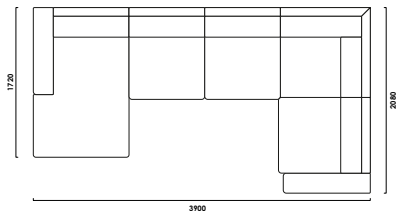

цена от

руб.

цена образца

руб.