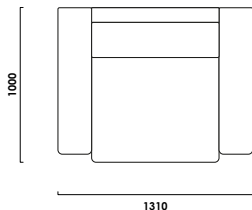

# ДИСКАВЕРИ

кресло

цена от

руб.

цена образца

руб.

## ТЕХНИЧЕСКИЕ ХАРАКТЕРИСТИКИ

Механизм трансформации: без механизма

Габаритные размеры Д x Г x В, см	131 x 100 x 85
Глубина посадки с подушками / без, см	60 / 78
Матрас дивана – Люкс, см	21 (НПБ, ППУ ST)
Наполнитель приспинных подушек	Skyfiber