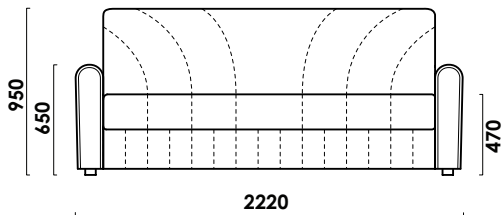

ЭЛЬЗАС

прямой диван

цена от

цена образца

ТЕХНИЧЕСКИЕ ХАРАКТЕРИСТИКИ

Механизм трансформации:

КЛИК-КЛЯК

Габаритные размеры Д x Г x В, см	220 x 102 x 95
Габаритные размеры (разложенный) Д x Г x В, см	220 x 144 x 65
Спальное место Ш x Д, см	132 x 190
Матрас Суперкомфорт, см	15 (НПБ, ППУ ST)

Большие нагрузки

Матрас НПБ

Не надо отодвигать
от стены

Металлокаркас

Съемный чехол

Полноценное
спальное место