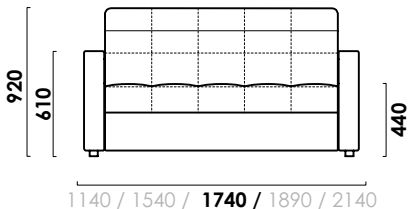

ЧИКАГО

прямой диван

цена от

цена образца

RIVALLI
The Furniture Company

М.П.

ТЕХНИЧЕСКИЕ ХАРАКТЕРИСТИКИ

Механизм трансформации: **аккордеон**

Габаритные размеры Д x Г x В, см	114-214 x 110 x 92
Габаритные размеры (разложенный) Д x Г x В, см	114-214 x 213 x 62
Спальное место Ш x Д, см	84-184 x 207
Матрас Комфорт, Суперкомфорт, см	12

Большие нагрузки