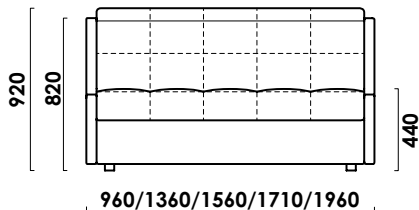

ТУРИН

прямой диван

цена от

цена образца

М.П.

ТЕХНИЧЕСКИЕ ХАРАКТЕРИСТИКИ

Механизм трансформации: **аккордеон**

Габаритные размеры Д x Г x В, см	96-196 x 114 x 92
Габаритные размеры (разложенный) Д x Г x В, см	96-196 x 220 x 82
Спальное место Ш x Д, см	84-184 x 207
Матрас Комфорт, Суперкомфорт, см	12