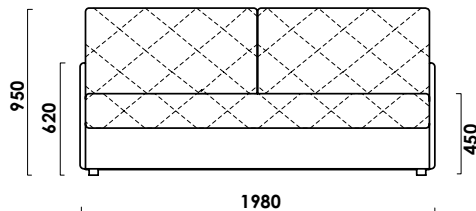

## ТЕХНИЧЕСКИЕ ХАРАКТЕРИСТИКИ

Механизм трансформации: **еврокнижка**

Габаритные размеры Д x Г x В, см	198 x 104 x 95
Габаритные размеры (разложенный) Д x Г x В, см	198 x 152 x 62
Спальное место Ш x Д, см	152 x 192
Матрас Суперкомфорт, см	13 (НПБ, ППУ СТ)