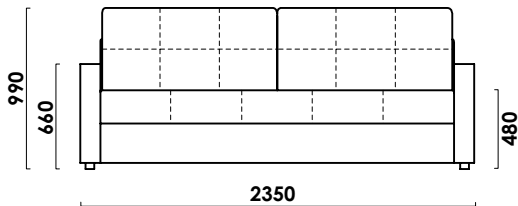

цена образца

RIVALLI.RU

М.П.

RIVALLI

The Furniture Company

ТЕХНИЧЕСКИЕ ХАРАКТЕРИСТИКИ

Механизм трансформации: **пантограф**

Габаритные размеры Д x Г x В, см	235 x 110 x 99
Габаритные размеры (разложенный) Д x Г x В, см	235 x 154 x 66
Спальное место Ш x Д, см	152 x 201
Матрас Люкс, см	17 (НПБ, ППУ СТ)