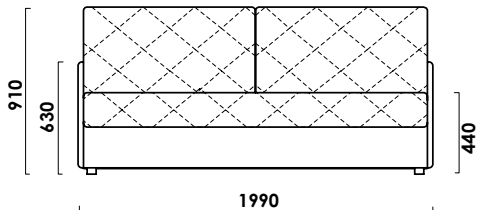

## ТЕХНИЧЕСКИЕ ХАРАКТЕРИСТИКИ

Механизм трансформации: **без механизма**

Габаритные размеры Д x Г x В, см	199 x 92 x 91
Спальное место Ш x Д, см	82 x 192
Матрас Суперкомфорт, см	13 (НПБ, ППУ)
Высота сиденья, см	44