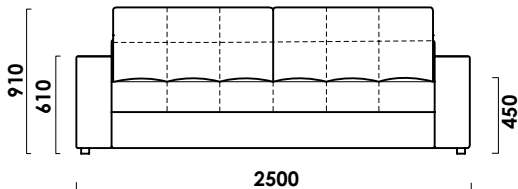

СИЭТЛ

прямой диван

цена от

цена образца

ТЕХНИЧЕСКИЕ ХАРАКТЕРИСТИКИ

Механизм трансформации: **пантограф**

Габаритные размеры Д x Г x В, см	250 x 110 x 91
Габаритные размеры (разложенный) Д x Г x В, см	250 x 160 x 61
Спальное место Ш x Д, см	152 x 202
Матрас Суперкомфорт, см	13 (НПБ, ППУ СТ)