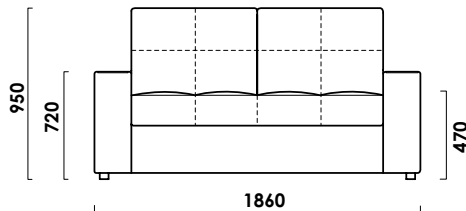

СИЭТЛ

ДВОЙНОЙ ДИВАН

цена от

цена образца

RIVALLI
The Furniture Company

ТЕХНИЧЕСКИЕ ХАРАКТЕРИСТИКИ

Механизм трансформации: **серджио**

| | |
|--|---------------------|
| Габаритные размеры Д x Г x В, см | 186 x 95 x 95 |
| Габаритные размеры (разложенный) Д x Г x В, см | 186 x 212 x 72 |
| Спальное место Ш x Д, см | 132 x 200 |
| Матрас Суперкомфорт SF 2.0, см | 10 (НПБ + Skyfiber) |