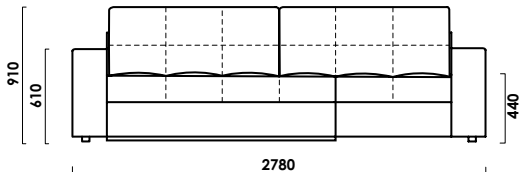

СИЭТЛ

угловой диван

цена от

цена образца

ТЕХНИЧЕСКИЕ ХАРАКТЕРИСТИКИ

Механизм трансформации: **пантограф**

Габаритные размеры Д x Г x В, см	278 x 160 x 91
Габаритные размеры (разложенный) Д x Г x В, см	278 x 160 x 61
Спальное место Ш x Д, см	152 x 230
Матрас Суперкомфорт, см	13 (НПБ, ППУ СТ)

Большие нагрузки

Матрас НПБ

Универсальная
оттоманка

Металлокаркас

Съемный чехол

Два ящика
в подлокотниках