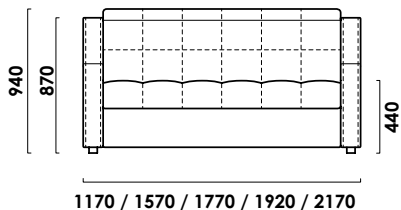

## ТЕХНИЧЕСКИЕ ХАРАКТЕРИСТИКИ

Механизм трансформации: **аккордеон**

Габаритные размеры Д x Г x В, см	117/157/177/192/217 x 112 x 94
Спальное место Ш x Д, см	84/124/144/159/184 x 207
Матрас Суперкомфорт, см	12 (НПБ, ППУ)
Высота сиденья, см	44