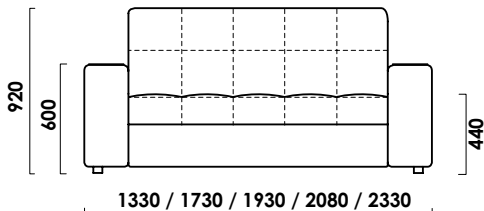

ПОРТО

прямой диван

цена от

цена образца

RIVALLI
The Furniture Company

М.П.

ТЕХНИЧЕСКИЕ ХАРАКТЕРИСТИКИ

Механизм трансформации: **аккордеон**

Габаритные размеры Д x Г x В, см	133-233 x 109 x 92
Габаритные размеры (разложенный) Д x Г x В, см	133-233 x 214 x 60
Спальное место Ш x Д, см	84-184 x 207
Матрас Комфорт, Суперкомфорт, см	12

Большие нагрузки