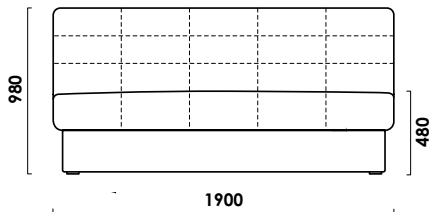

ПАРМА

прямой диван

цена от

цена образца

ТЕХНИЧЕСКИЕ ХАРАКТЕРИСТИКИ

Механизм трансформации:

КЛИК-КЛЯК

Габаритные размеры Д x Г x В, см	109 x 103 x 98
Габаритные размеры (разложенный) Д x Г x В, см	190 x 140 x 48
Спальное место Ш x Д, см	140 x 190
Матрас Суперкомфорт, см	15 (НПБ, ППУ СТ)