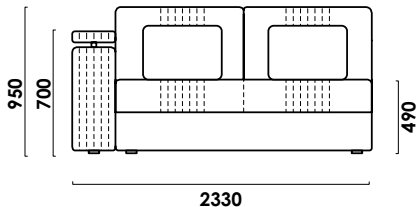

ПАРКЕР

софа

цена от

цена образца

ТЕХНИЧЕСКИЕ ХАРАКТЕРИСТИКИ

Механизм трансформации: **матрикс**

Габаритные размеры Д x Г x В, см	233 x 120 x 95
Габаритные размеры (разложенный) Д x Г x В, см	233 x 142 x 70
Спальное место Ш x Д, см	140 x 202
Матрас Нео, см	17 (НПБ, Skyfiber)