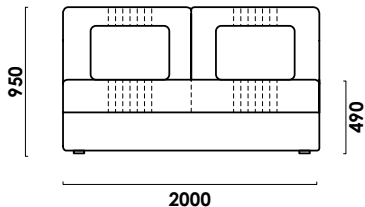

ПАРКЕР

без подлокотника

софа

цена от

цена образца

ТЕХНИЧЕСКИЕ ХАРАКТЕРИСТИКИ

Механизм трансформации:

матрикс

Габаритные размеры Д x Г x В, см	200 x 120 x 95
Габаритные размеры (разложенный) Д x Г x В, см	200 x 142 x 49
Спальное место Ш x Д, см	142 x 200
Матрас Нео, см	17 (НПБ, Skyfiber)

Большие нагрузки

Мультизональный
матрас Нео