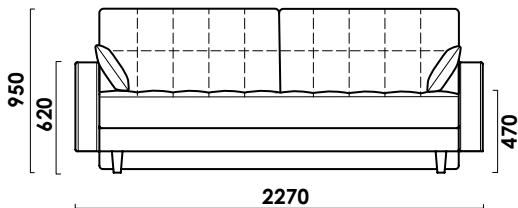

ОРЛЕАН

прямой диван

цена от

цена образца

ТЕХНИЧЕСКИЕ ХАРАКТЕРИСТИКИ

Механизм трансформации: **пантограф**

Габаритные размеры Д x Г x В, см	227 x 105 x 95
Габаритные размеры (разложенный) Д x Г x В, см	227 x 158 x 62
Спальное место Ш x Д, см	152 x 201
Матрас Суперкомфорт, см	13 (НПБ, ППУ ST)

Большие нагрузки

Матрас НПБ

Высокий клиренс

Металлокаркас

Съемный чехол

Декоративные
подушки в комплекте