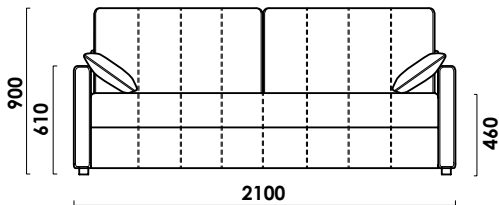

НИЦЦА

прямой диван

цена от

цена образца

ТЕХНИЧЕСКИЕ ХАРАКТЕРИСТИКИ

Механизм трансформации: **пантограф**

Габаритные размеры Д x Г x В, см	210 x 115 x 90
Габаритные размеры (разложенный) Д x Г x В, см	210 x 158 x 61
Спальное место Ш x Д, см	154 x 194
Матрас Суперкомфорт, см	13 (НПБ, ППУ СТ)

Большие нагрузки

Матрас НПБ

Узкие
подлокотники

Металлокаркас

Съемный чехол

Полноценное
спальное место