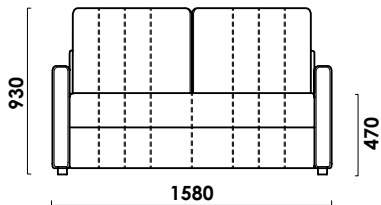

цена от

цена образца

RIVALLI
The Furniture Company

М.П.

ТЕХНИЧЕСКИЕ ХАРАКТЕРИСТИКИ

Механизм трансформации:

серджио

Габаритные размеры Д x Г x В, см	158 x 90 x 93
Габаритные размеры (разложенный) Д x Г x В, см	158 x 208 x 71
Спальное место Ш x Д, см	132 x 204
Матрас Комфорт, см	10 (ППУ ST)