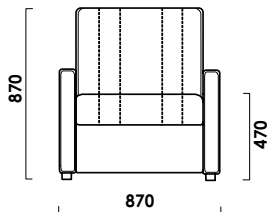

НИЦЦА

кресло-кровать

цена от

цена образца

RIVALLI
The Furniture Company

ТЕХНИЧЕСКИЕ ХАРАКТЕРИСТИКИ

Механизм трансформации: **серджио**

Габаритные размеры Д x Г x В, см	87 x 93 x 87
Габаритные размеры (разложенный) Д x Г x В, см	87 x 208 x 61
Спальное место Ш x Д, см	62 x 204
Матрас Комфорт, см	10 (ППУ ST)