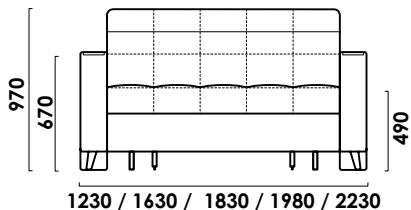

НЕЛЬСОН

прямой диван

цена от

цена образца

ТЕХНИЧЕСКИЕ ХАРАКТЕРИСТИКИ

Механизм трансформации: **аккордеон**

Габаритные размеры Д x Г x В, см	123/163/183/198/223 x 110 x 97
Спальное место Ш x Д, см	84/124/144/159/184 x 207
Матрас Суперкомфорт, см	12 (НПБ, ППУ)
Высота сиденья, см	49

Большие нагрузки

Широкий
размерный ряд

Система антискрип

Металлокаркас

Высокий клиренс

Съемный чехол