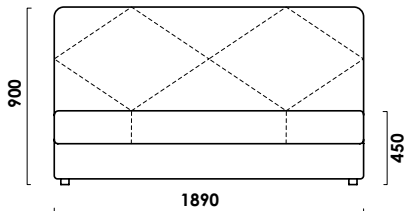

## ТЕХНИЧЕСКИЕ ХАРАКТЕРИСТИКИ

Механизм трансформации:

КЛИК-КЛЯК

Габаритные размеры Д x Г x В, см	189 x 105 x 90
Габаритные размеры (разложенный) Д x Г x В, см	189 x 138 x 45
Спальное место Ш x Д, см	138 x 189
Матрас Суперкомфорт, см	15 (НПБ, ППУ ST)