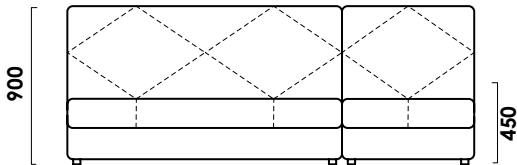

RIVALLI.RU

М.П.

RIVALLI

The Furniture Company

ТЕХНИЧЕСКИЕ ХАРАКТЕРИСТИКИ

Механизм трансформации:

КЛИК-КЛЯК

Габаритные размеры Д x Г x В, см	279 x 155 x 90
Габаритные размеры (разложенный) Д x Г x В, см	279 x 200 x 45
Спальное место Ш x Д, см	138 x 189
Матрас Суперкомфорт, см	15 (НПБ, ППУ ST)