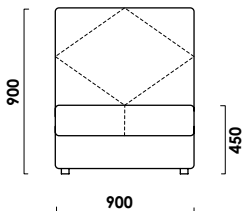

цена образца

RIVALLI
The Furniture Company

ТЕХНИЧЕСКИЕ ХАРАКТЕРИСТИКИ

Механизм трансформации:

КЛИК-КЛЯК

Габаритные размеры Д x Г x В, см	90 x 155 x 90
Габаритные размеры (разложенный) Д x Г x В, см	90 x 200 x 45
Спальное место Ш x Д, см	90 x 200
Матрас Суперкомфорт, см	15 (НПБ, ППУ ST)