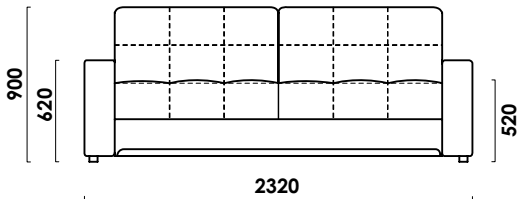

## ТЕХНИЧЕСКИЕ ХАРАКТЕРИСТИКИ

Механизм трансформации: **пантограф**

Габаритные размеры Д x Г x В, см	232 x 116 x 90
Габаритные размеры (разложенный) Д x Г x В, см	232 x 161 x 62
Спальное место Ш x Д, см	153 x 204
Матрас Престиж, см	19 (Multipocket + Memory foam)