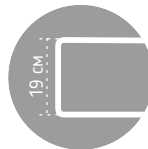

Независимые пружины
Multipocket

Уникальный
высокий матрас