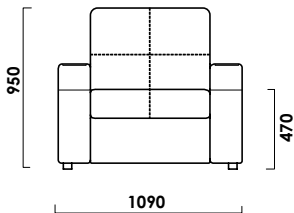

МОНАКО

кресло-кровать

цена от

цена образца

RIVALLI
The Furniture Company

М.П.

ТЕХНИЧЕСКИЕ ХАРАКТЕРИСТИКИ

Механизм трансформации:

серджио

Габаритные размеры Д x Г x В, см	109 x 92 x 95
Габаритные размеры (разложенный) Д x Г x В, см	109 x 208 x 61
Спальное место Ш x Д, см	62 x 204
Матрас Комфорт, см	10 (ППУ ST)

Большие нагрузки

Матрас ППУ