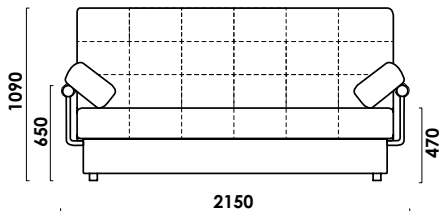

# МИЛАН

прямой диван

цена от

цена образца

## ТЕХНИЧЕСКИЕ ХАРАКТЕРИСТИКИ

Механизм трансформации:

КЛИК-КЛЯК

Габаритные размеры Д x Г x В, см	215 x 106 x 109
Габаритные размеры (разложенный) Д x Г x В, см	215 x 144 x 65
Спальное место Ш x Д, см	144 x 205
Матрас Комфорт, см	14 (ППУ ST)