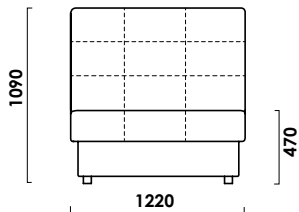

МИЛАН

кушетка

цена от

цена образца

RIVALLI
The Furniture Company

ТЕХНИЧЕСКИЕ ХАРАКТЕРИСТИКИ

Механизм трансформации:

КЛИК-КЛЯК

Габаритные размеры Д x Г x В, см	122 x 173 x 109
Габаритные размеры (разложенный) Д x Г x В, см	122 x 218 x 47
Спальное место Ш x Д, см	122 x 218
Матрас Комфорт, см	14 (ППУ ST)

Большие нагрузки

Матрас ППУ