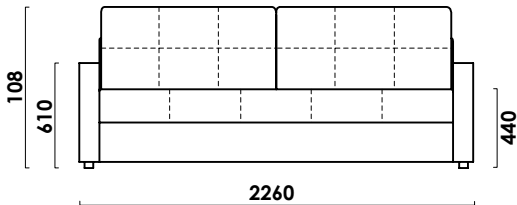

МАНХЭТТЕН

прямой диван

цена от

цена образца

ТЕХНИЧЕСКИЕ ХАРАКТЕРИСТИКИ

Механизм трансформации: **пантограф**

Габаритные размеры Д x Г x В, см	226 x 108 x 93
Габаритные размеры (разложенный) Д x Г x В, см	226 x 154 x 61
Спальное место Ш x Д, см	152 x 202
Матрас Суперкомфорт, см	13 (НПБ, ППУ СТ)