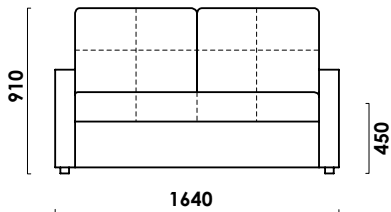

# МАНХЭТТЕН

ДВОЙНОЙ ДИВАН

цена от

цена образца

М.П.

## ТЕХНИЧЕСКИЕ ХАРАКТЕРИСТИКИ

Механизм трансформации: **серджио**

|   |                |
|---|----------------|
| Габаритные размеры Д x Г x В, см                  | 164 x 90 x 91  |
| Габаритные размеры (разложенный)<br>Д x Г x В, см | 164 x 208 x 71 |
| Спальное место Ш x Д, см                          | 134 x 204      |
| Матрас Комфорт, см                                | 10 (ППУ ST)    |