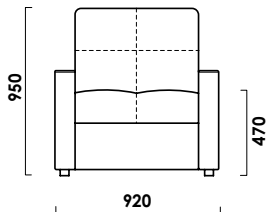

МАНХЭТТЕН

кресло-кровать

цена от

цена образца

RIVALLI
The Furniture Company

ТЕХНИЧЕСКИЕ ХАРАКТЕРИСТИКИ

Механизм трансформации: **серджио**

Габаритные размеры Д x Г x В, см	92 x 89 x 95
Габаритные размеры (разложенный) Д x Г x В, см	92 x 208 x 61
Спальное место Ш x Д, см	62 x 204
Матрас Комфорт, см	10 (ППУ ST)