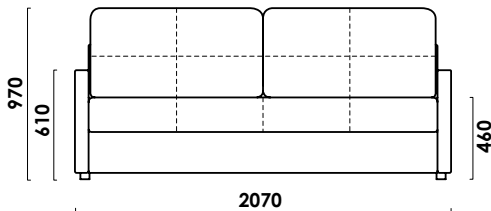

МАДРИД

прямой диван

цена от

цена образца

ТЕХНИЧЕСКИЕ ХАРАКТЕРИСТИКИ

Механизм трансформации: **пантограф**

Габаритные размеры Д x Г x В, см	207 x 110 x 97
Габаритные размеры (разложенный) Д x Г x В, см	207 x 155 x 73
Спальное место Ш x Д, см	148 x 192
Матрас Суперкомфорт, см	13 (НПБ, ППУ ST)