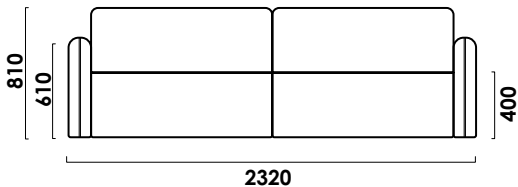

# ЛОФТ

прямой диван

цена от

цена образца

## ТЕХНИЧЕСКИЕ ХАРАКТЕРИСТИКИ

Механизм трансформации: **еврокнижка**

Габаритные размеры Д x Г x В, см	232 x 128 x 81
Габаритные размеры (разложенный) Д x Г x В, см	232 x 167 x 61
Спальное место Ш x Д, см	167 x 200
Матрас, см	15 (НПБ, ППУ ST)