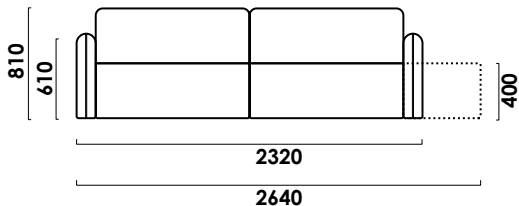

ЛОФТ

угловой диван

цена от

цена образца

ТЕХНИЧЕСКИЕ ХАРАКТЕРИСТИКИ

Механизм трансформации: **еврокнижка**

Габаритные размеры Д x Г x В, см	232/264 x 176 x 81
Габаритные размеры (разложенный) Д x Г x В, см	232/264 x 215 x 61
Спальное место Ш x Д, см	167 x 200
Матрас, см	15 (НПБ, ППУ ST)

Большие нагрузки

Матрас НПБ

Увеличенная
глубина посадки

Деревянный
каркас

Доп. опция:
декоративные подушки

Лаунж-посадка