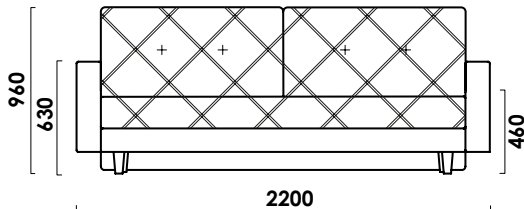

ЛОНДОН

прямой диван

цена от

цена образца

ТЕХНИЧЕСКИЕ ХАРАКТЕРИСТИКИ

Механизм трансформации: **еврокнижка**

Габаритные размеры Д x Г x В, см	220 x 94 x 96
Габаритные размеры (разложенный) Д x Г x В, см	220 x 146 x 63
Спальное место Ш x Д, см	146 x 200
Матрас Суперкомфорт SF, см	14 (НПБ, Skyfiber)