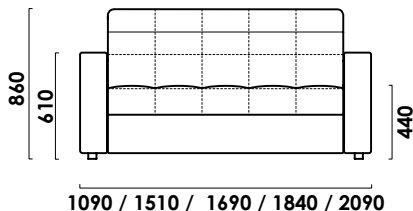

# КОЛОРАДО

прямой диван

цена от

цена образца

М.П.

## ТЕХНИЧЕСКИЕ ХАРАКТЕРИСТИКИ

Механизм трансформации: **аккордеон**

Габаритные размеры Д x Г x В, см	109-209 x 109 x 86
Габаритные размеры (разложенный) Д x Г x В, см	109-209 x 212 x 61
Спальное место Ш x Д, см	80/122/140/155/180 x 207
Матрас Комфорт / Суперкомфорт SF2.0, см	10