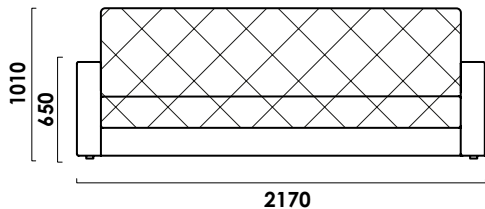

КЛАЙД

прямой диван

цена от

цена образца

М.П.

ТЕХНИЧЕСКИЕ ХАРАКТЕРИСТИКИ

Механизм трансформации:

КЛИК-КЛЯК

Габаритные размеры Д x Г x В, см	217 x 103 x 101
Габаритные размеры (разложенный) Д x Г x В, см	217 x 140 x 65
Спальное место Ш x Д, см	140 x 190
Матрас Суперкомфорт, см	15 (НПБ, ППУ СТ)

Большие нагрузки