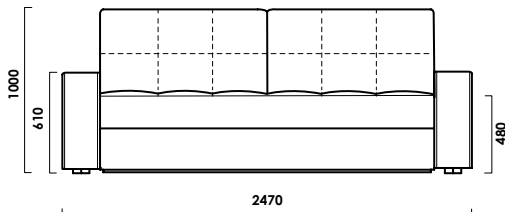

КЕМБРИДЖ

прямой диван

цена от

цена образца

RIVALLI
The Furniture Company

М.П.

ТЕХНИЧЕСКИЕ ХАРАКТЕРИСТИКИ

Механизм трансформации: **пантограф**

Габаритные размеры Д x Г x В, см	247 x 115 x 100
Габаритные размеры (разложенный) Д x Г x В, см	247 x 159 x 61
Спальное место Ш x Д, см	157 x 201
Матрас Люкс, см	17

Большие нагрузки

Матрас НПБ

Задняя спинка