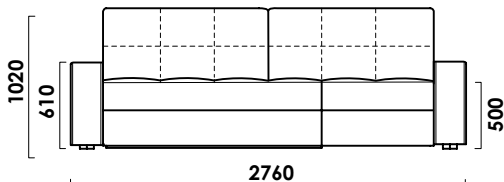

КЕМБРИДЖ

угловой диван

цена от

цена образца

ТЕХНИЧЕСКИЕ ХАРАКТЕРИСТИКИ

Механизм трансформации: **пантограф**

Габаритные размеры Д x Г x В, см	276 x 164 x 102
Габаритные размеры (разложенный) Д x Г x В, см	276 x 164 x 61
Спальное место Ш x Д, см	157 x 230
Матрас Люкс, см	17 (НПБ, ППУ ST)

Большие нагрузки

Матрас НПБ

Универсальный
угол

Металлокаркас

Съемный чехол

Уникальный
высокий матрас